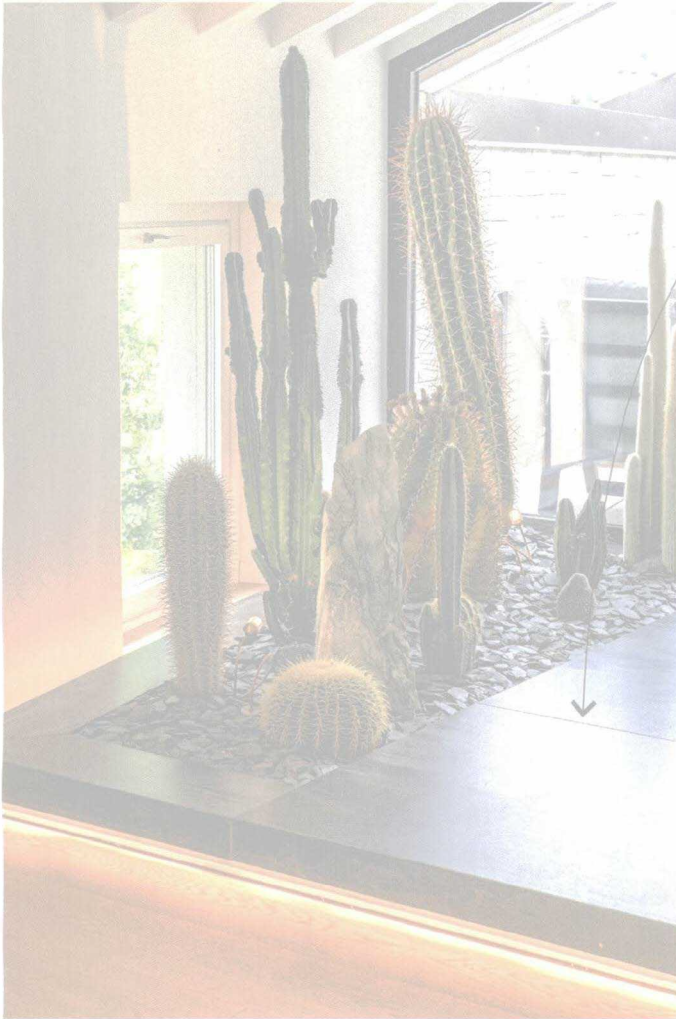

MATERICITÀ

■ **SFUMATURE VULCANICHE**
DEKTON TRILIUM OFFRE UN MIX DI COLORI ISPIRATI ALLE PIETRE VULCANICHE INSIEME A TOCCHI DI GRIGIO E NERO. REALIZZATO ALL'80% CON MATERIALI RICICLATI, È IL PRIMO COLORE ECOLOGICO DI DEKTON.
www.cosentino.com

il terrazzo

■ **ANGOLO WELLNESS**
LA MINIPISCINA **SHADOW**, PROGETTATA DA MARC SADLER, PUÒ ESSERE INSTALLATA A INCASSO O IN APPOGGIO. LE BOCCHETTE PER L'IDROMASSAGGIO, SONO NASCOSTE ALL'INTERNO DI UNA FESSURA PERIMETRALE CON ILLUMINAZIONE A LED INTEGRATA PER LA CROMOTERAPIA.
www.gruppotres.it