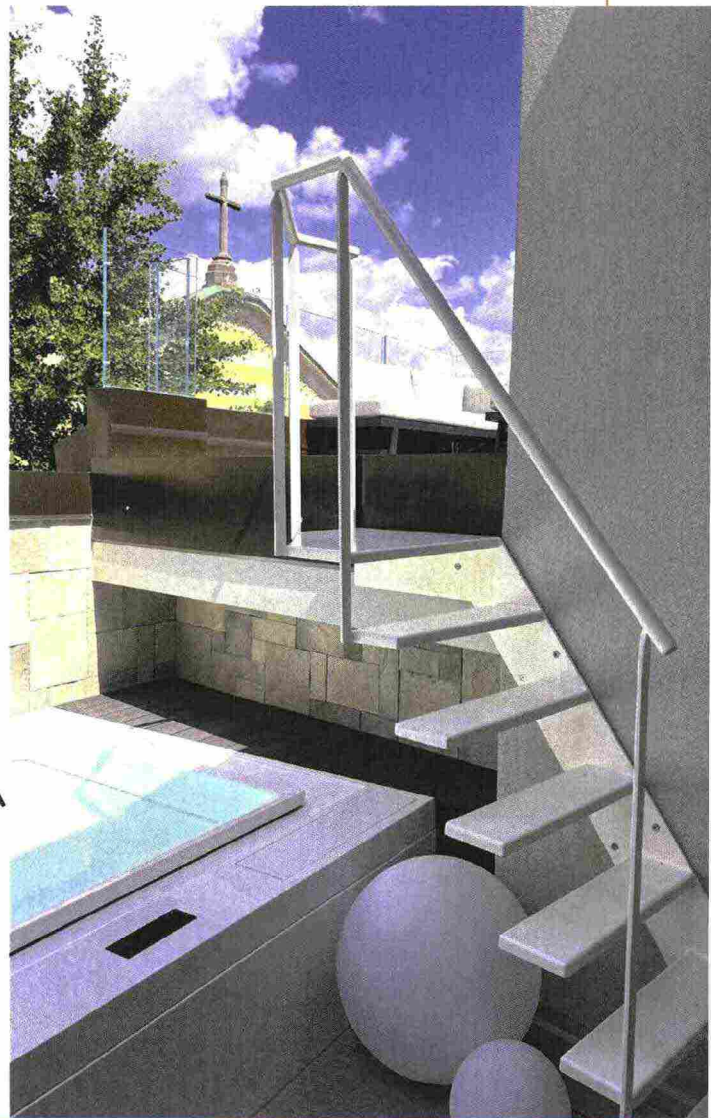

MATERICITÀ

■ **SFUMATURE VULCANICHE**
DEKTON TRILIUM OFFRE UN MIX DI COLORI ISPIRATI ALLE PIETRE VULCANICHE INSIEME A TOCCHI DI GRIGIO E NERO. REALIZZATO ALL'80% CON MATERIALI RICICLATI, È IL PRIMO COLORE ECOLOGICO DI DEKTON.
www.cosentino.com

il terrazzo

■ **ANGOLO WELLNESS**
LA MINIPISCINA **SHADOW**, PROGETTATA DA MARC SADLER, PUÒ ESSERE INSTALLATA A INCASSO O IN APPOGGIO. LE BOCCHETTE PER L'IDROMASSAGGIO, SONO NASCOSTE ALL'INTERNO DI UNA FESSURA PERIMETRALE CON ILLUMINAZIONE A LED INTEGRATA PER LA CROMOTERAPIA.
www.gruppotres.it