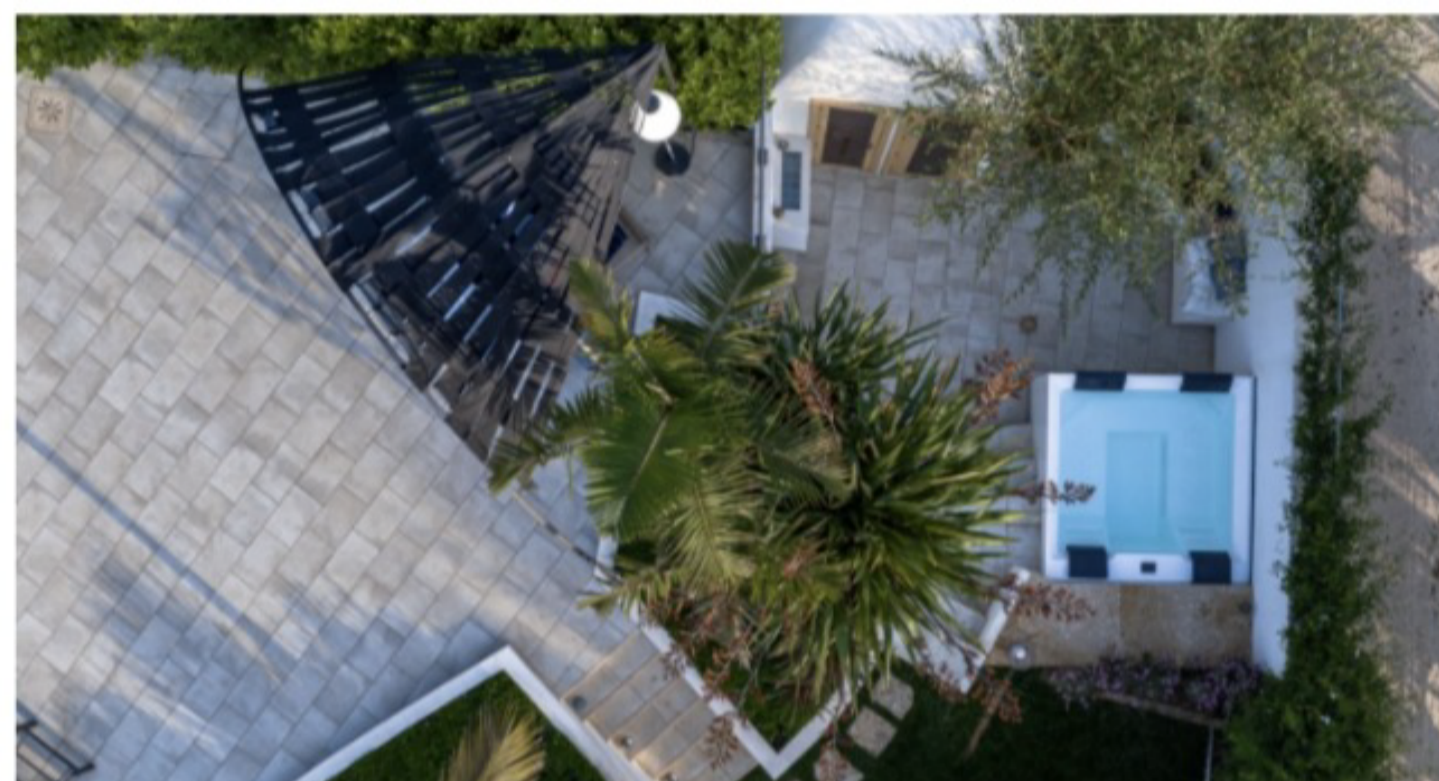

area

AMBIENTE & SICUREZZA
 AGGIORNAMENTO GIURIDICO, NORMATIVA TECNICA E APPLICAZIONI

Home > Area Interior > Una minipiscina outdoor per il Baglio Minaudo

Area Interior

Una minipiscina outdoor per il Baglio Minaudo

redazione area - 11 Ottobre 2023

A Buseto Palizzolo, in Sicilia, in un crocevia tra Sicilia costiera e Sicilia rurale, sorge il Baglio Minaudo: un'incantevole struttura ricettiva, perfetta per rigeneranti vacanze immersi nella campagna dell'agro Ericino.

Per questo progetto, il cui obiettivo è conservare un equilibrio tra tradizione e innovazione, la minipiscina Heaven di Treesse, azienda specializzata nella produzione di minipiscine, vasche e saune di altissima qualità, si è rivelata la soluzione ideale per conferire alle aree outdoor del baglio una rinnovata personalità.

Sottoposto a restauro attraverso un processo di ristrutturazione che ha mantenuto le tipiche caratteristiche delle antiche abitazioni rurali, il Baglio è un'oasi che ospita al suo interno anche un'elegante terrazza. È così che l'infuocato sole estivo, il morbido contatto del Mar Mediterraneo, i colori e i profumi di una Sicilia lontana dalle consuetudini fanno da sfondo a questo angolo di relax incontaminato: la minipiscina Heaven, con i suoi suggestivi effetti, impreziosisce lo spazio, dando vita a un luogo benessere senza precedenti.