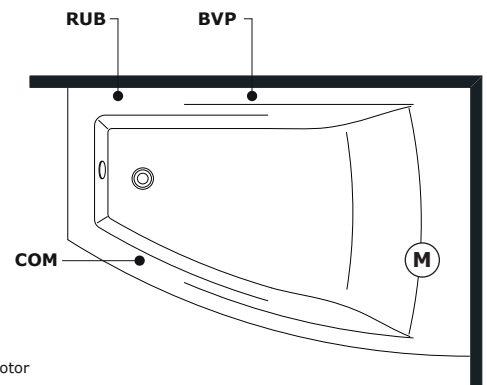

2 INSTALLAZIONE DESTRA RIGHT INSTALLATION

Motore idromassaggio **M** Whirlpool motor

Rubinetteria bordo vasca **RUB** Bathtub taps

Bocca a vela piccola **BVP** Small sail-shaped

comando impianto **COM** Control system

La ditta produttrice si riserva di apportare le modifiche tecniche opportune al prodotto senza obbligo di preavviso o di sostituzione
The manufacturer reserves the right to make any necessary technical alterations to the product without prior notice or replacement