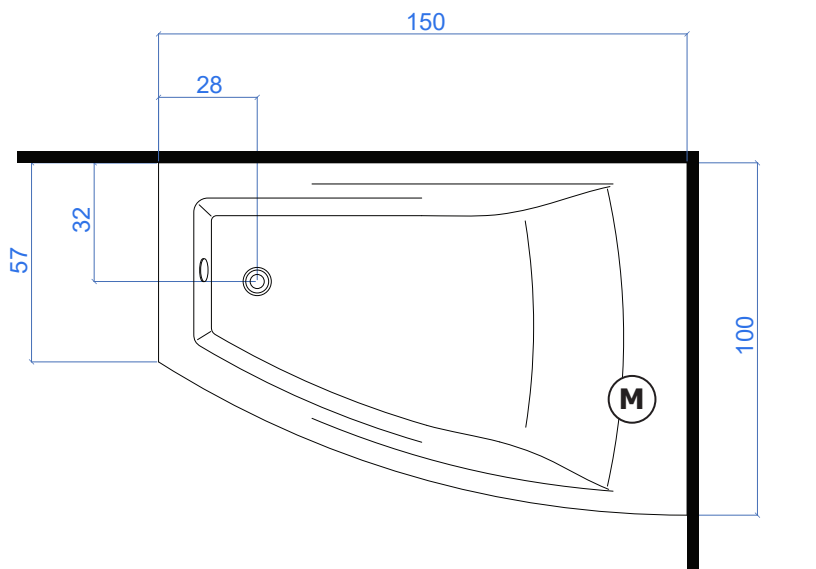

APP 150

150 x 100 x 55h

Dati tecnici

Technical features

Max contenuto d'acqua Max water capacity	220 l
Jets idromassaggio Whirlpool jets	6

Dati dimensionali

Dimensional features

Volume d'imballo Packaging volume	0.96 m³
Peso spedizione Shipping weight	45 Kg

Caratteristiche elettriche

Electrical features

Tensione Voltage	220 volt
Frequenza Frequency	50 Hz
Potenza motore IDROMASSAGGIO WHIRLPOOL motor power	1.10 hp
Potenza assorbita IDROMASSAGGIO WHIRLPOOL absorbed power	810 watt

misure in centimetri
measures in centimeters

Disegno tecnico / Technical drawing

Installazione DESTRA
RIGHT Installation

Motore idromassaggio (M) Whirlpool motor

Installazioni disponibili / Installations allowed

1 (sx)

2 (dx)