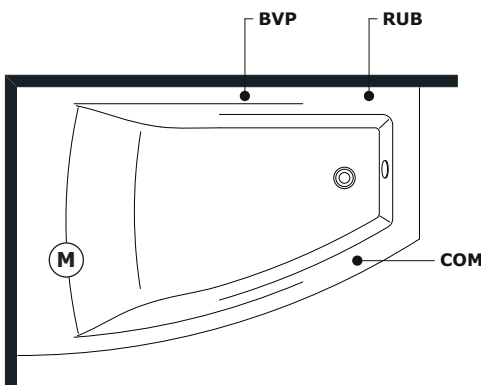

Rubinetteria vasca - Sistemi di avviamento / Bathtub taps - Starting system

1 INSTALLAZIONE SINISTRA LEFT INSTALLATION