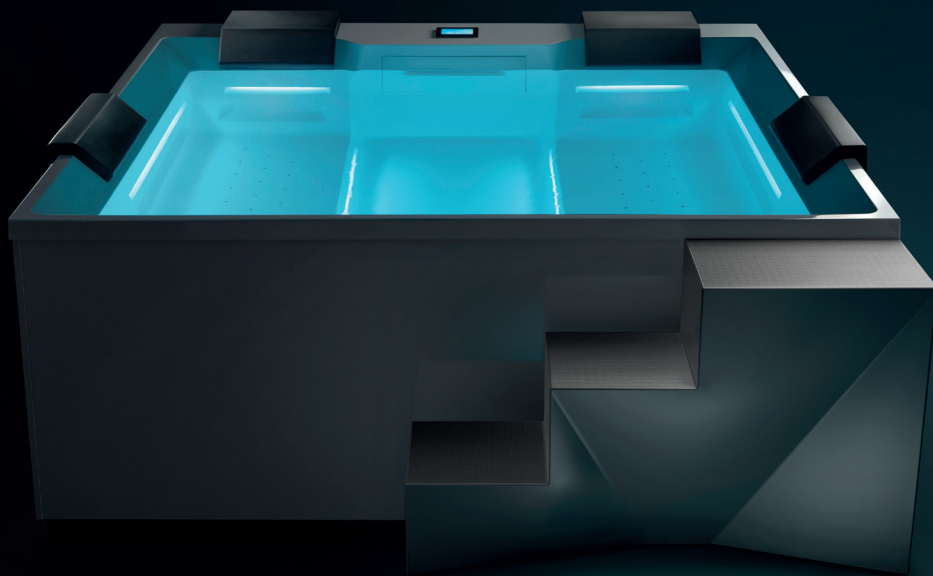

LA VETRINA

La doccia Hammam della serie Zen di Megius

Arbi, collezione Luxor 01, lavabo Roman, specchiera Ajour

Treesse, modello Zen Active, design Marc Sadler

Lanterna portatile Luna di Analog Lab, design Thomas Lehman

La
sobrietà
sembra essere
la linea guida
delle novità
dell'ambiente
bagno. Cura dei
dettagli e
fantasia

Flaminia, lavabo Spire, design Elena Salmistraro

Cordvari, termoarredo Window, design Beatrice De Sanctis

Kaldewei, modello Oyo Duo, design Stefan Diez

Nobili, miscelatore Velis

treesse

DESIGN BY

SADLER

HEAVEN
minipiscina outdoor/indoor
con idromassaggio Ghost Plus
(brevetto esclusivo Treesse)

THRONE
scaletta di accesso