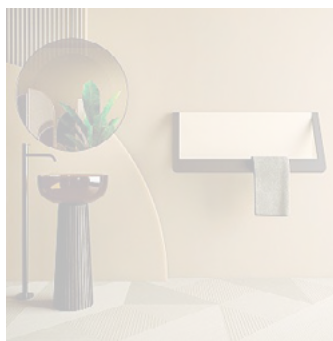

LA VETRINA

La
sobrietà
sembra essere
la linea guida
delle novità
dell'ambiente
bagno. Cura dei
dettagli e
fantasia

Linee sinuose e sfumature chiare