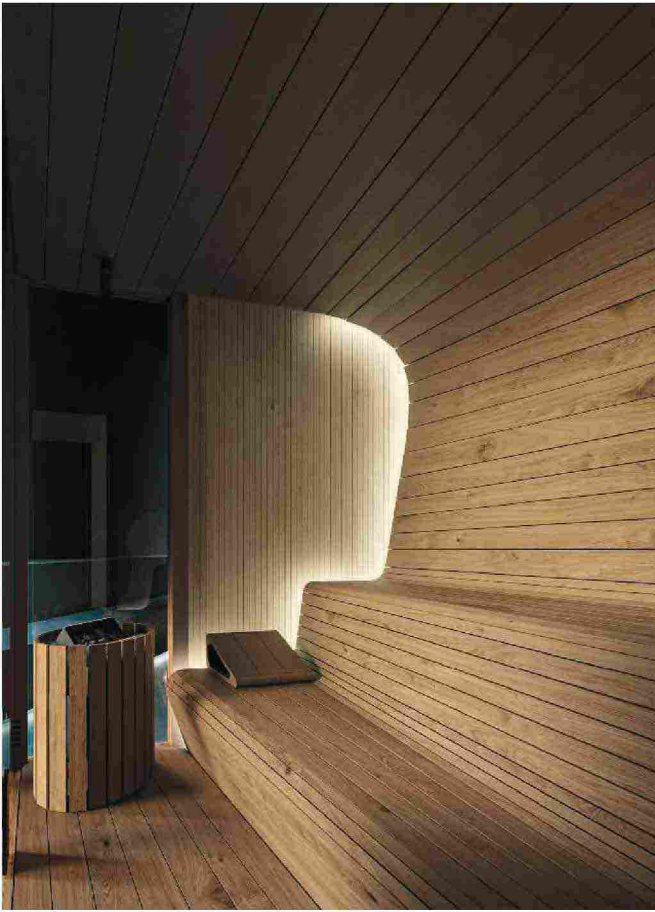

SAUNE & HAMMAM

Progetto completo

Sauna, hammam, doccia in una sola struttura: è un sistema wellness completo dall'estetica ricercata e morbida Mirage, disegnato da Marc Sadler per Treesse. Ispirato ai bagni di calore finlandesi, è composto da una cabina interamente in legno e vetro, una sorta di scrigno accogliente a doghe dalle linee arrotondate che arrivano fino al soffitto, e che rivestono anche la stufa, dove effettuare la sauna. Una vetrata scorrevole la separa dall'area del bagno turco, con illuminazione nascosta all'interno del profilo. Si installa liberamente a centro stanza o in una nicchia e misura cm 350x210x226h. gruppotres.it

Relax su misura

Prendersi cura di sé a partire dal benessere fisico, con una gestione personalizzata: disegnata per inserirsi in armonia in diversi ambienti domestici, l'elegante sauna della Shade Collection di Cristiano Mino per Starpool è un cabina con struttura perimetrale trasparente intervallata da pannelli schermanti a listelli di rovere Thermowood. All'interno, la parete di fondo è lavorata come una boiserie e le sedute dai volumi monolitici hanno inconsuete gambe inclinate. La fonte di calore, elettrica, è racchiusa in un corpo cilindrico in legno: della medesima forma il paralume in alluminio nero della lampada a luce bianca. Il vano tecnico per il controllo con accesso a scorrimento è inserito a soffitto. Anche in palissandro e rovere naturale, e in cinque dimensioni. starpool.com