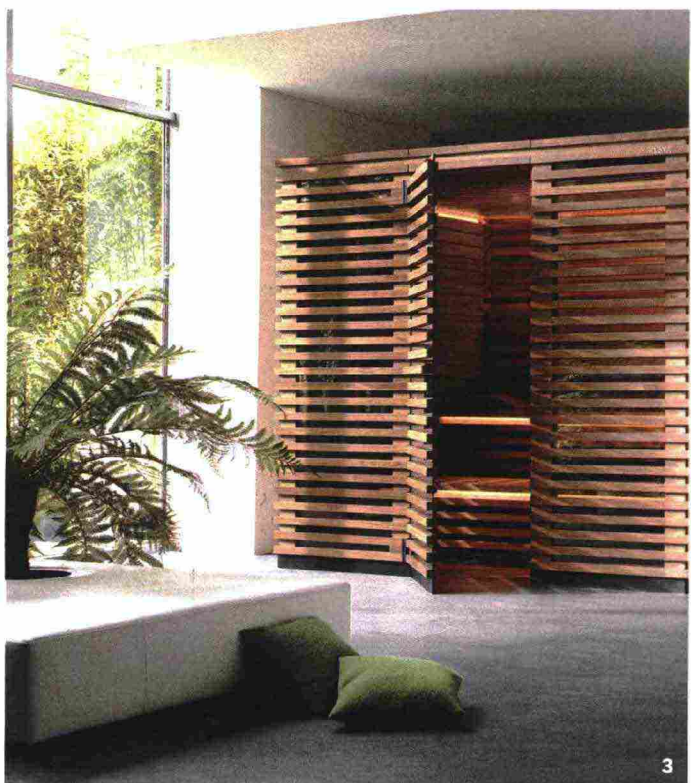

VILLE GIARDINI

GALLERY Wellness

1. TREESSE

Zen, la minipiscina rettangolare, design Marc Sadler, con sistema idromassaggio Ghost.

Zen, the rectangular mini-pool, design Marc Sadler, with Ghost hydromassage system.

2. JACUZZI®

Bali è la cabina doccia multifunzione con hammam, cromoterapia e getti massaggianti.

Bali is the multifunctional shower cabin with hammam, chromotherapy and massage jets.

3. KLAFS

Linee semplici, legno e vetro per la **sauna** progettata da Matteo Thun & Antonio Rodriguez.

*In the Sauna Vita brand, **Ethic** is an exclusive wellness area with sauna and steam bath with shower.*

43
Hervé Van der Straeten
Tabouret Capsule

43
Hervé Van der Straeten
438 LustreVirvolte

44
Hervé Van der Straeten
Applique Tube 169