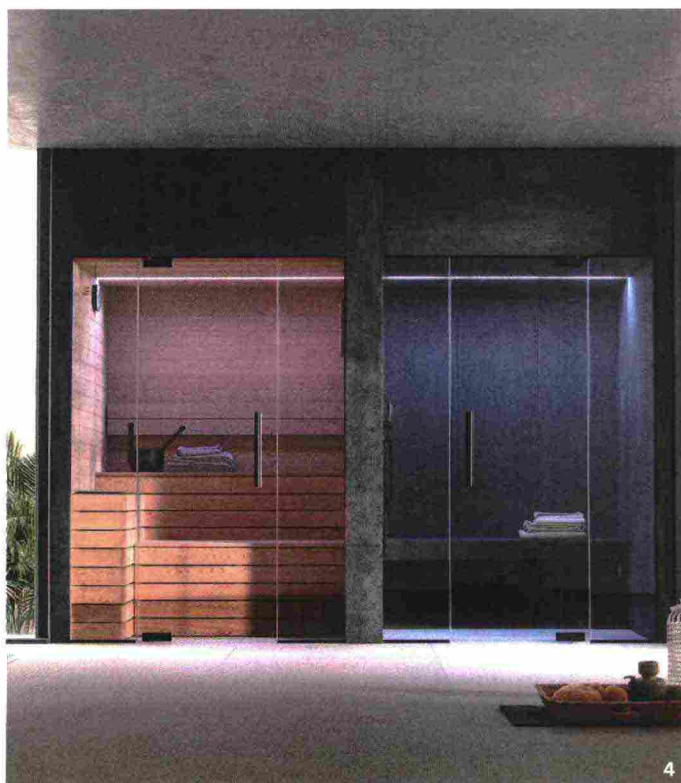

VILLE GIARDINI

GALLERY Wellness

1. TREESSE

Zen, la minipiscina rettangolare, design Marc Sadler, con sistema idromassaggio Ghost.

Zen, the rectangular mini-pool, design Marc Sadler, with Ghost hydromassage system.

2. JACUZZI®

Bali è la cabina doccia multifunzione con hammam, cromoterapia e getti massaggianti.

Bali is the multifunctional shower cabin with hammam, chromotherapy and massage jets.

3. KLAFS

Linee semplici, legno e vetro per la **sauna** progettata da Matteo Thun & Antonio Rodriguez.