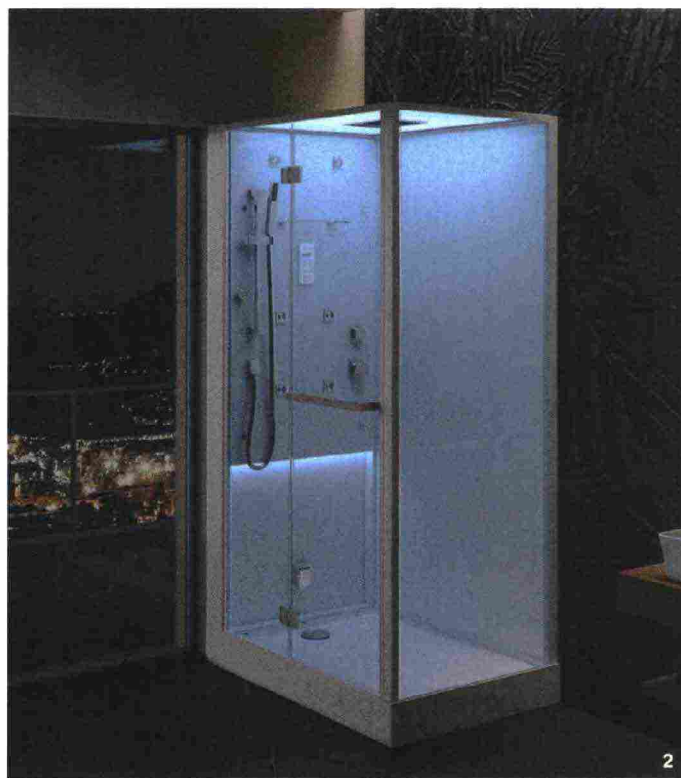

VILLE GIARDINI

GALLERY Wellness

1. TREESSE

Zen, la minipiscina rettangolare, design Marc Sadler, con sistema idromassaggio Ghost.

Zen, the rectangular mini-pool, design Marc Sadler, with Ghost hydromassage system.

2. JACUZZI®

Bali è la cabina doccia multifunzione con hammam, cromoterapia e getti massaggianti.

Bali is the multifunctional shower cabin with hammam, chromotherapy and massage jets.

3. KLAFS

Linee semplici, legno e vetro per la **sauna** progettata da Matteo Thun & Antonio Rodriguez.

*In the Sauna Vita brand, **Ethic** is an exclusive wellness area with sauna and steam bath with shower.*

43
Hervé Van der Straeten
Tabouret Capsule

43
Hervé Van der Straeten
438 LustreVirvolte

44
Hervé Van der Straeten
Applique Tube 169