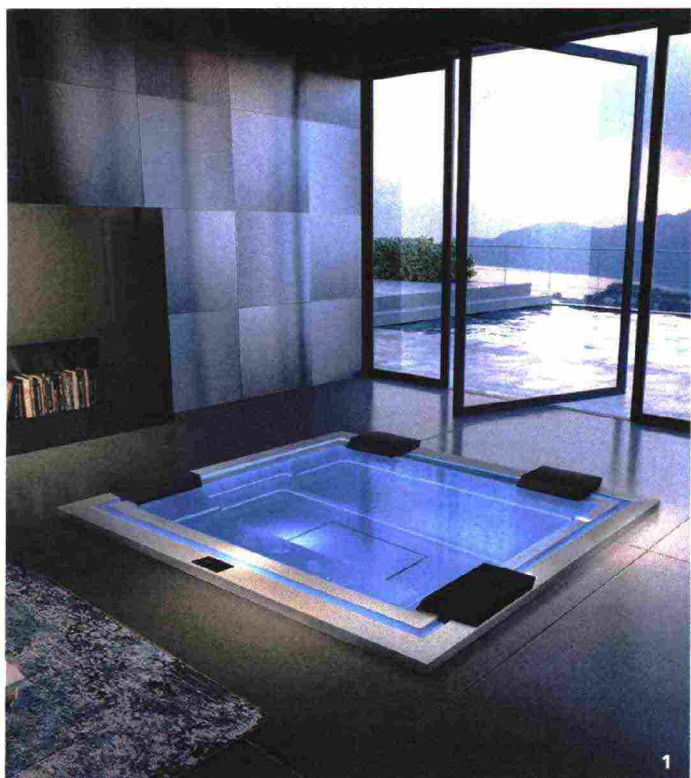

VILLE GIARDINI

GALLERY Wellness

1. TREESSE

Zen, la minipiscina rettangolare, design Marc Sadler, con sistema idromassaggio Ghost.

Zen, the rectangular mini-pool, design Marc Sadler, with Ghost hydromassage system.

2. JACUZZI®

Bali è la cabina doccia multifunzione con hammam, cromoterapia e getti massaggianti.

Bali is the multifunctional shower cabin with hammam, chromotherapy and massage jets.

3. KLAFS

Linee semplici, legno e vetro per la **sauna** progettata da Matteo Thun & Antonio Rodriguez.

*Simple lines, wood and glass for the **sauna** designed by Matteo Thun & Antonio Rodriguez.*

4. GRUPPO GEROMIN

Nel brand Sauna Vita, **Ethic** è un'area wellness esclusiva con sauna e bagno turco con doccia.

*In the Sauna Vita brand, **Ethic** is an exclusive wellness area with sauna and steam bath with shower.*

43
Hervé Van der Straeten
Tabouret Capsule

43
Hervé Van der Straeten
438 LustreVirvolte

44
Hervé Van der Straeten
Applique Tube 169