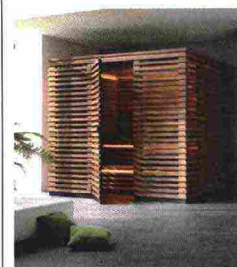

2. JACUZZI®

Bali è la cabina doccia multifunzione con hammam, cromoterapia e getti massaggianti.

Bali is the multifunctional shower cabin with hammam, chromotherapy and massage jets.

3. KLAFS

Linee semplici, legno e vetro per la **sauna** progettata da Matteo Thun & Antonio Rodriguez.

86
Ethimo
Out-Fit

86
Boffi
Origine

86
Visionnaire
Kloster

87
Giorgetti
Apollo

87
Elite
Fuoripista Bike

87
Waterrower
NOHrD Elasko

88
Treesse
Minipiscina Zen

88
Jacuzzi®
Bali con Hammam