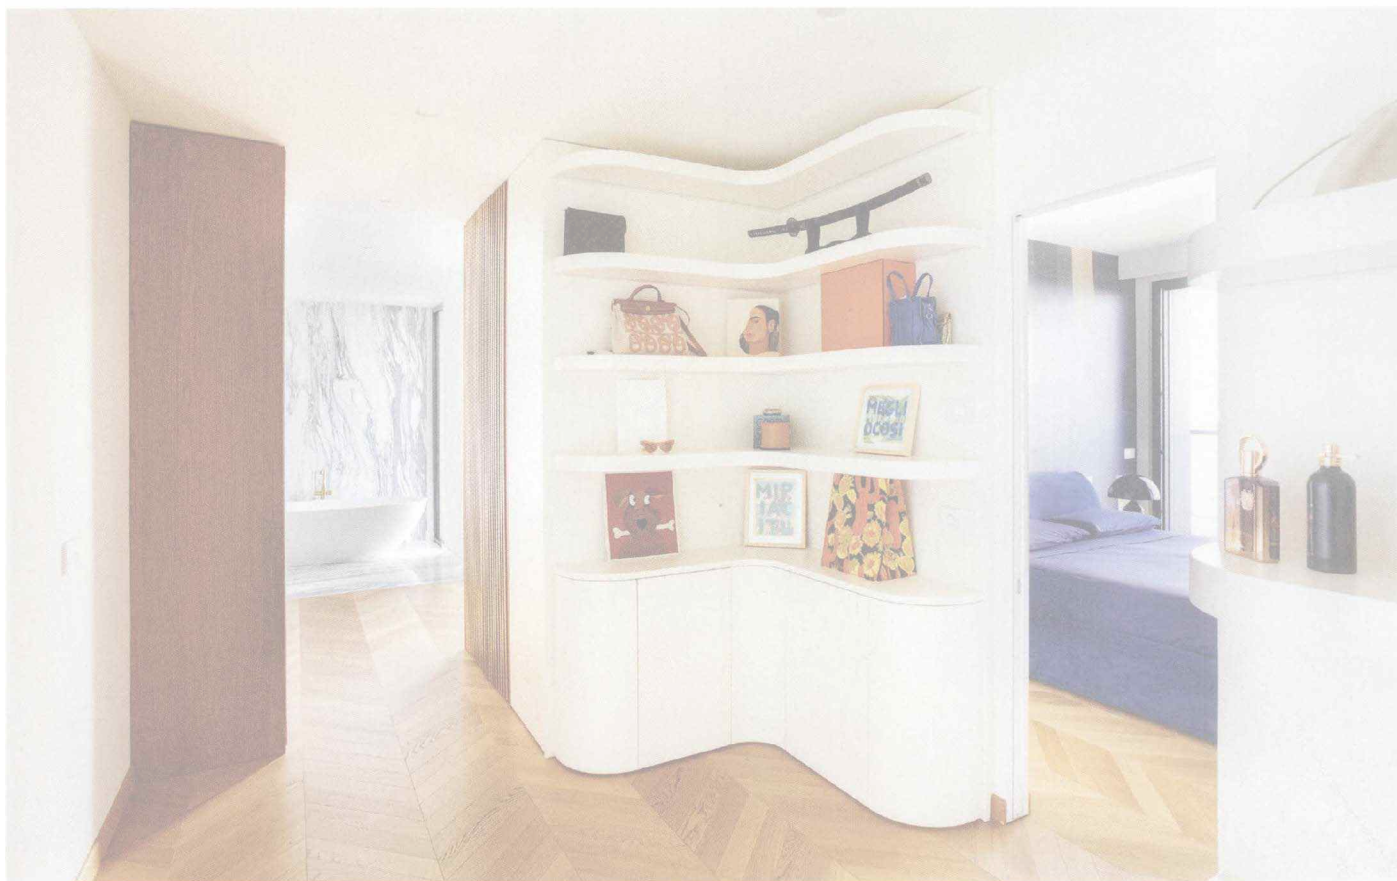

## VISTA MARE

In questa pagina, in alto, le **scale** con **lampadario Noctambule Suspension 3 High Cylinder** di **Flos**, design di **Konstantin Grcic**. In basso, la **zona notte** con **mobile guardaroba** realizzato su misura. Sui ripiani, il **quadretto rosso** di arte polimerica **'Poldo'** di **Angela Amato**. Nella pagina di destra, in alto, il **bagno padronale** con rivestimento in **marmo Breccia Capraia**, **vasca** di **Gruppo Tresse**, modello **Carezza**. In basso, la **camera da letto**. Sui tavoli bassi, **lampade Atollo** di **Oluce**, design di **Vico Magistretti**.

*On this page, above, **stairs** with **Noctambule Suspension 3 High Cylinder chandelier** by **Flos**, design by **Konstantin Grcic**. Below, the **sleeping area** with custom-made **wardrobe unit**. On the shelves, the red poly-material **art picture 'Poldo'** by **Angela Amato**. On the right page, above, the **master bathroom** with **Breccia Capraia marble cladding**, **bathub** by **Gruppo Tresse**, **Carezza model**. Below, the **bedroom**. On the low tables, **Atollo lamps** by **Oluce**, design by **Vico Magistretti**.*